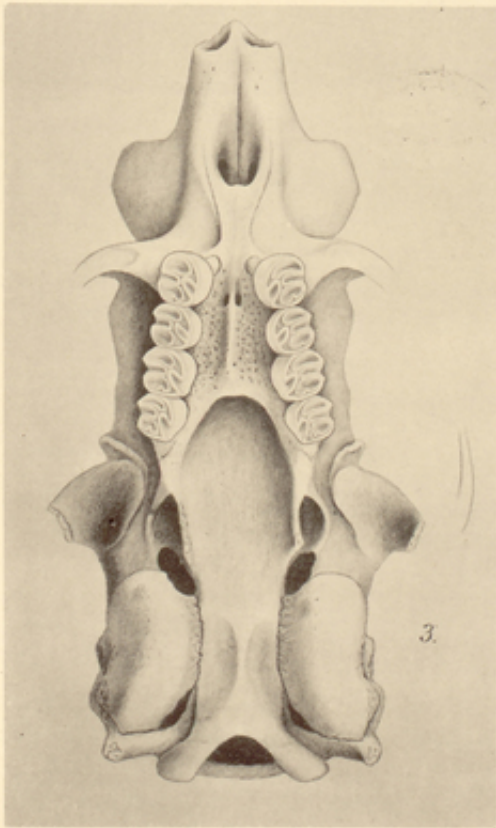

H. Winge: Gnanere fra Lagoa Santa.

IV.

H. Winge del.

Phototypi: Pacht & Cronc.

Image

H. Winge : Gnavere fra Lagoa Santa. IV.

[LUND. PETER WILHELM \(1801-1880\)](#)

Description

Différents rongeurs : dessins du squelette de la tête

Informations

Extrait:

[E MUSEO LUNDII. EN SAMLING AF AFHANDLINGER - TOME I \(À LA FIN DE LA PARTIE 4\)](#)

Provenances:

Service commun de la documentation de l'Université Toulouse III Paul Sabatier

Type de contenu - document:

Image - Dessin, estampe, peinture

Base:

Bibliothèque numérique Manioc

Format:

image/jpeg

Mots clés

[RONGEUR](#)