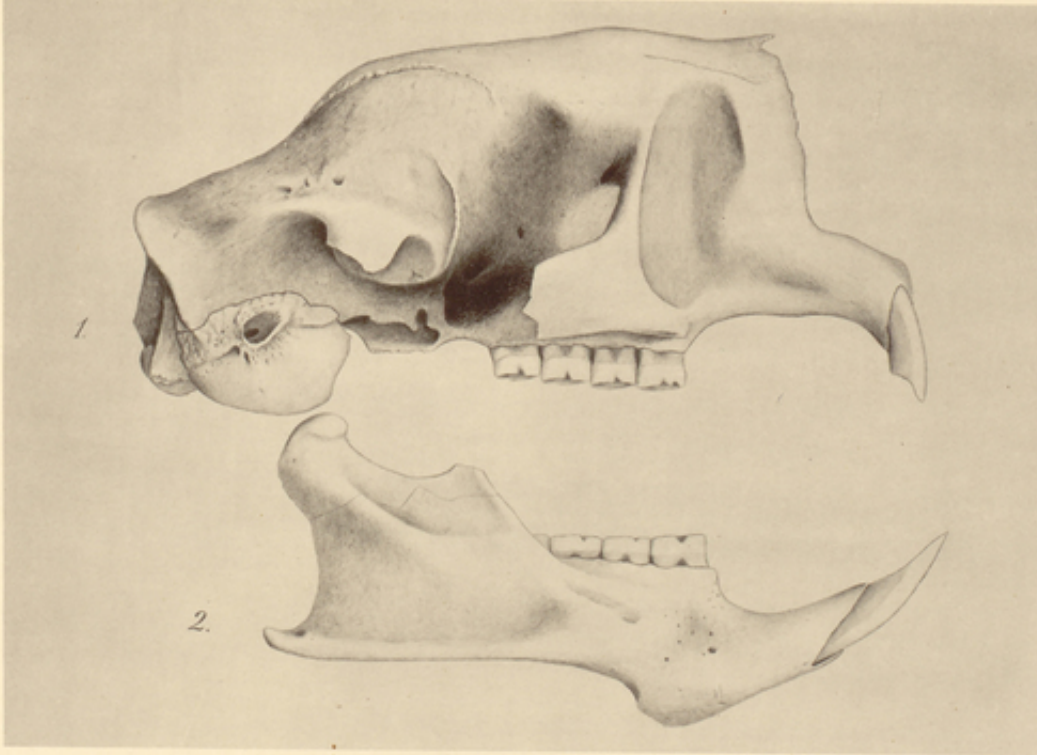

H. Winge: Gnanere fra Lagoa Santa.

IV.

H. Winge del.

Phototypi: Pacht & Cronc.

Image

H. Winge : Gnavere fra Lagoa Santa. IV.

[LUND. PETER WILHELM \(1801-1880\)](#)

Description

Différents rongeurs : dessins du squelette de la tête

Informations

Extrait:

[E MUSEO LUNDII. EN SAMLING AF AFHANDLINGER - TOME I \(À LA FIN DE LA PARTIE 4\)](#)

Provenances:

Service commun de la documentation de l'Université Toulouse III Paul Sabatier

Type de contenu - document:

Image - Dessin, estampe, peinture

Base:

Bibliothèque numérique Manioc

Format:

image/jpeg

Mots clés

[RONGEUR](#)