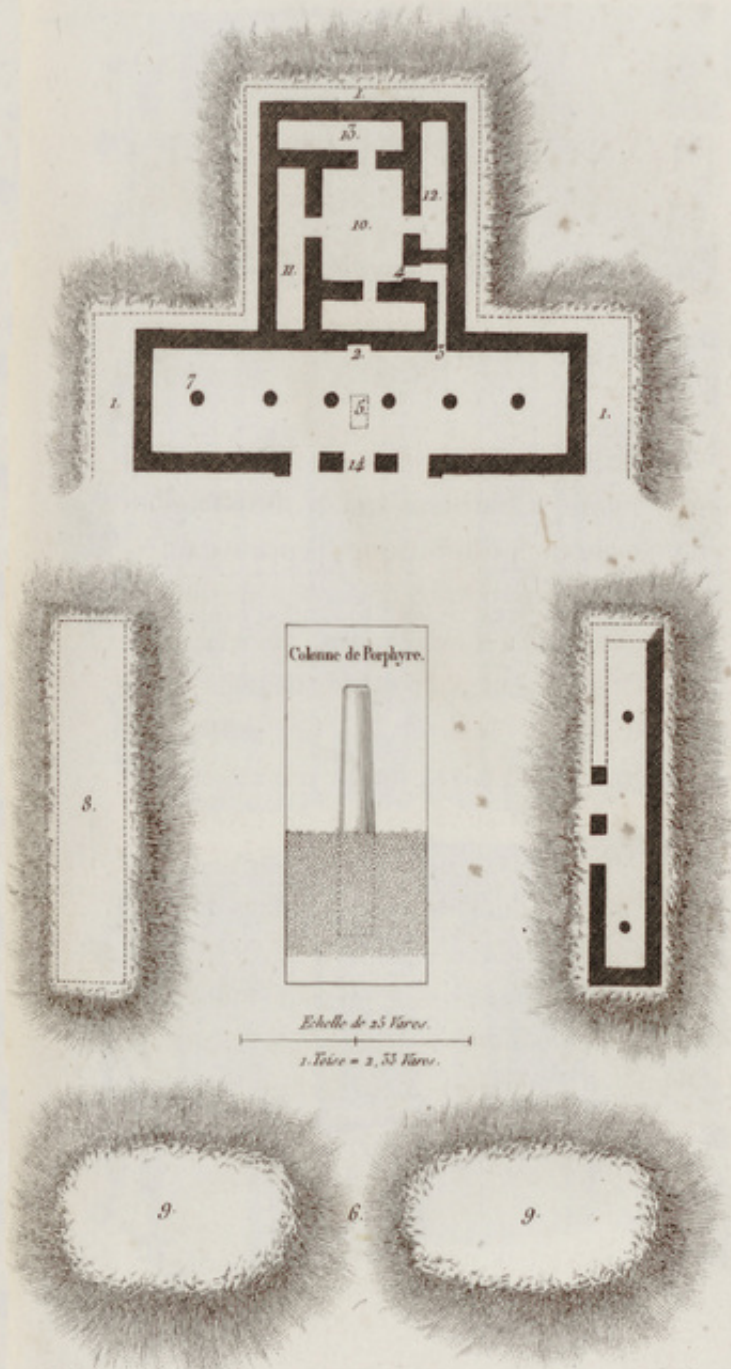

Pl. XVII.

Plan des ruines de Mitla

Bouquet sc.

Plan des ruines de Mitla

[BOUQUET](#)

Informations

Extrait:

[VUES DES CORDILLÈRES ET MONUMENS DES PEUPLES INDIGÈNES DE L'AMÉRIQUE : AVEC 19 PLANCHES, DONT PLUSIEURS COLORIÉES. TOME SECOND \(P. 278 ET P. 279\)](#)

Provenances:

Bibliothèque Alexandre-Franconie

Type de contenu - document:

Image - Carte, plan

Base:

Bibliothèque numérique Manioc

Format:

image/jpeg

Mots clés

[RUINE](#)

[MEXIQUE MITLA](#)

[19E SIÈCLE](#)

Conditions d'utilisation

Domaine public

Citer ce document

Bouquet, "Plan des ruines de Mitla", . Extrait de: *Vues des Cordillères et monumens des peuples indigènes de l'Amérique : avec 19 planches, dont plusieurs coloriées. Tome second*, [MEXIQUE MITLA](#) , , p. 278 et p. 279. Bibliothèque numérique Manioc consulté le 03 juillet 2026. Lien: [HTTP://WWW.MANIOC.ORG/IMAGES/FRA11191000811](http://www.manioc.org/images/FRA11191000811).