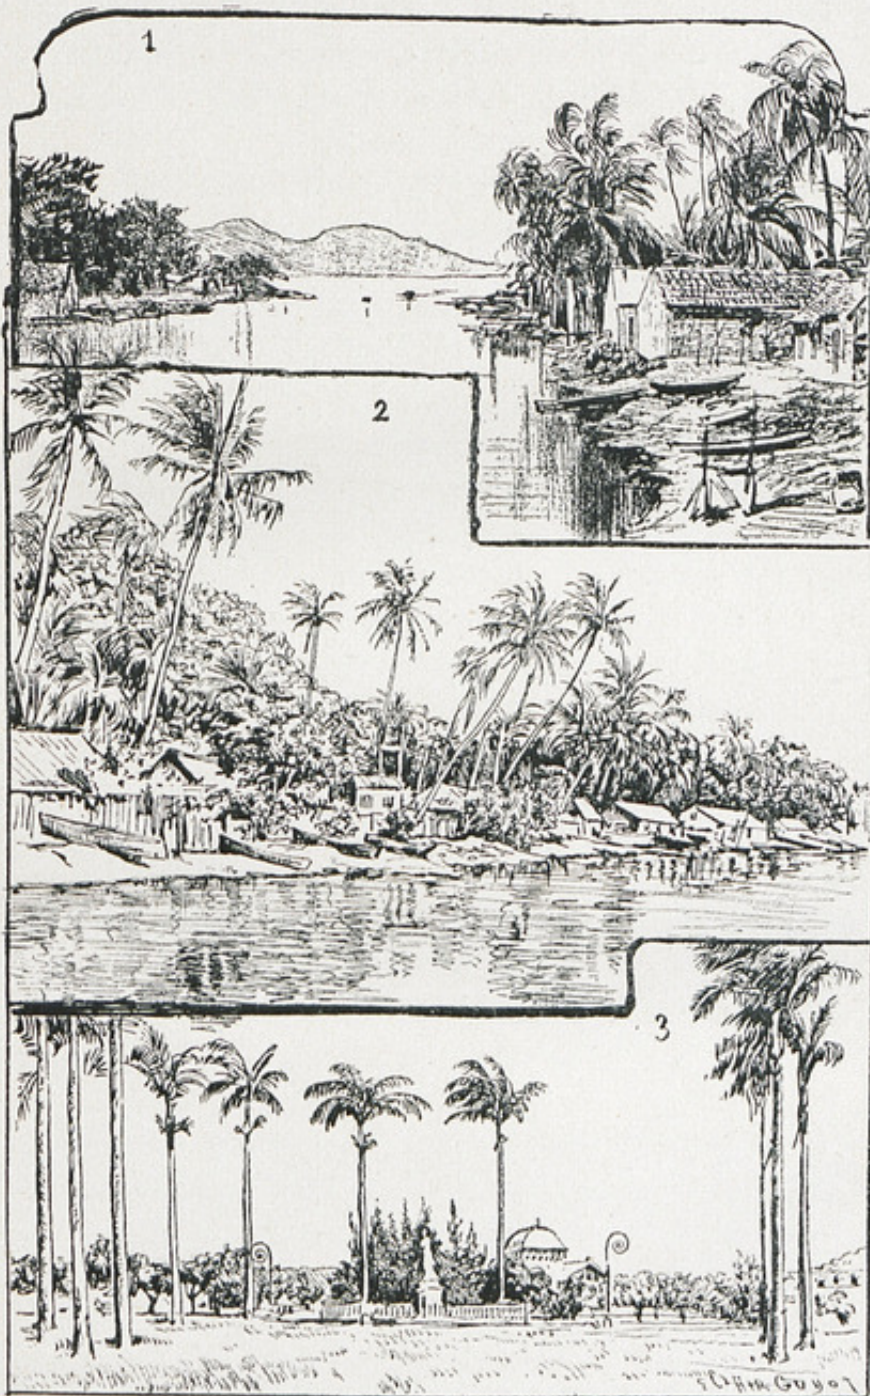

Pl. 10

A FORT-DE-FRANCE :
 1. La rivière Madame. — 2. Autre vue de la rivière Madame
 3. La Savane

Image

A Fort-de-France : La rivière Madame - Autre vue de la rivière madame - La Savane

[CLAIR-GUYOT, ERNEST \(1856-1938\)](#)

Informations

Extrait:	DE DUNKERQUE AU CONTESTÉ FRANCO-BRÉSILIEEN (ENTRE P. 128 ET 129)
Provenances:	Bibliothèque Alexandre-Franconie
Type de contenu - document:	Image - Dessin, estampe, peinture
Base:	Bibliothèque numérique Manioc
Format:	image/jpeg

Clair-Guyot Ernest, "A Fort-de-France : La rivière Madame - Autre vue de la rivière madame - La Savane", . Extrait de: *De Dunkerque au contesté franco-brésilien*, [FORT-DE-FRANCE](#) , , entre p. 128 et 129. Bibliothèque numérique Manioc consulté le 01 juillet 2026. Lien: [HTTP://WWW.MANIOC.ORG/IMAGES/FRA1233700101](http://www.manioc.org/images/FRA1233700101).