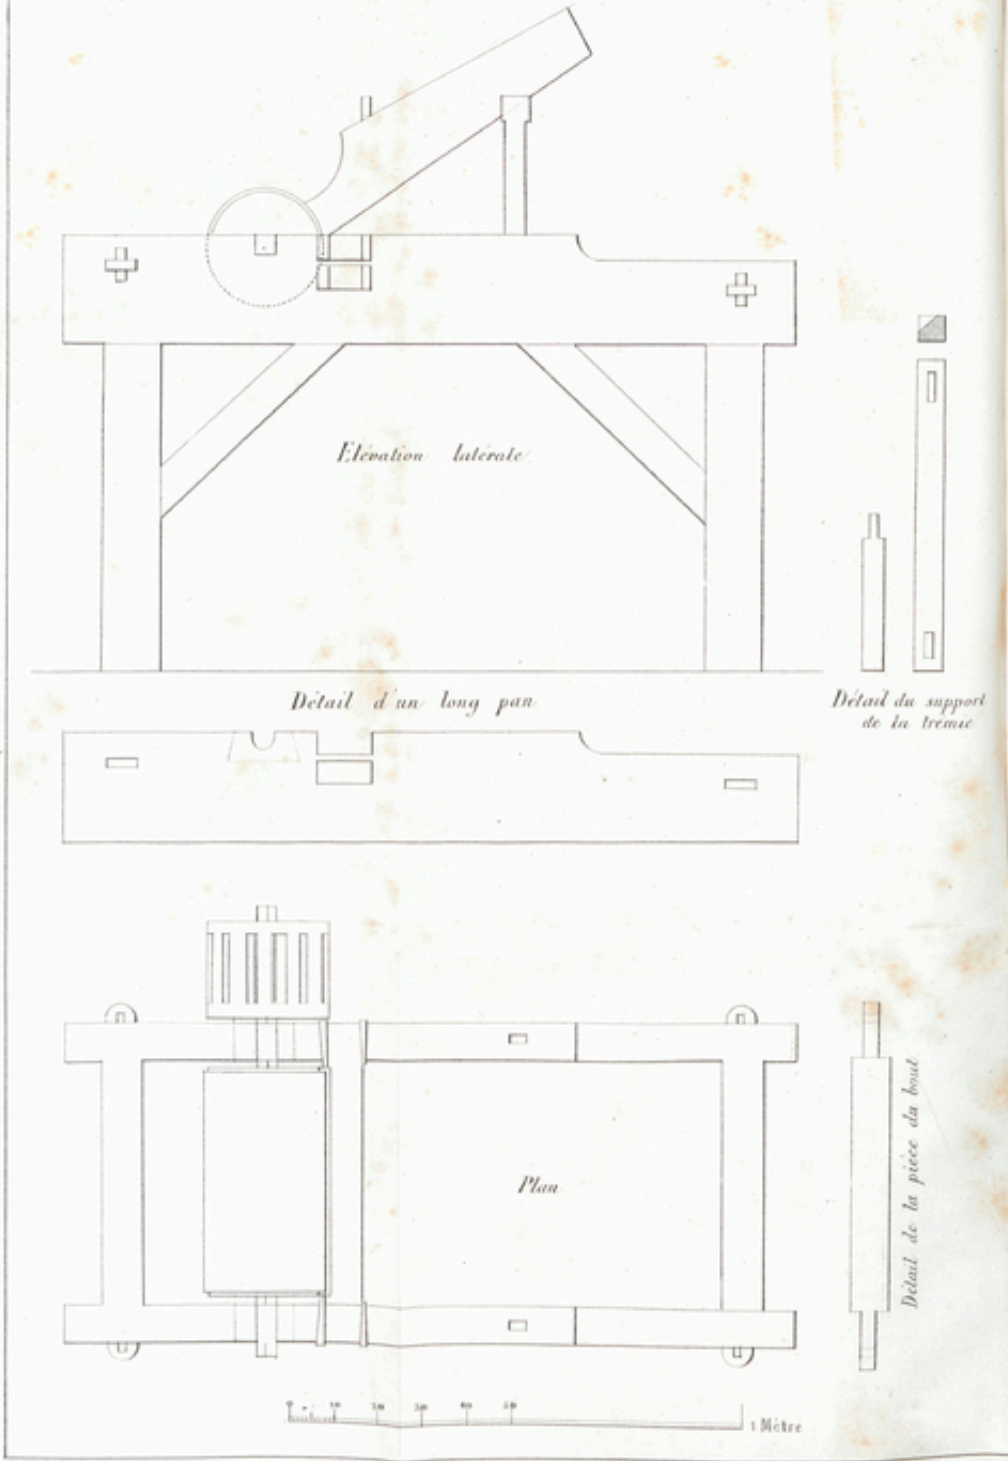

D'après le planche donnée par la Revue Coloniale, (Extrait des Ann. Mart.)

Détail d'un Moulin à grager le Café.

Imp. Ed. de V. Janson, rue Dauphine, 5

Détail du moulin à grager le café

Informations

Extrait:	SAINT-DOMINGUE : ÉTUDE ET SOLUTION NOUVELLE DE LA QUESTION HAÏTIENNE. TOME 2 (ENTRE P. 520 ET 521)
Provenances:	Bibliothèque Schœlcher
Type de contenu - document:	Image - Carte, plan
Base:	Bibliothèque numérique Manioc
Format:	image/jpeg